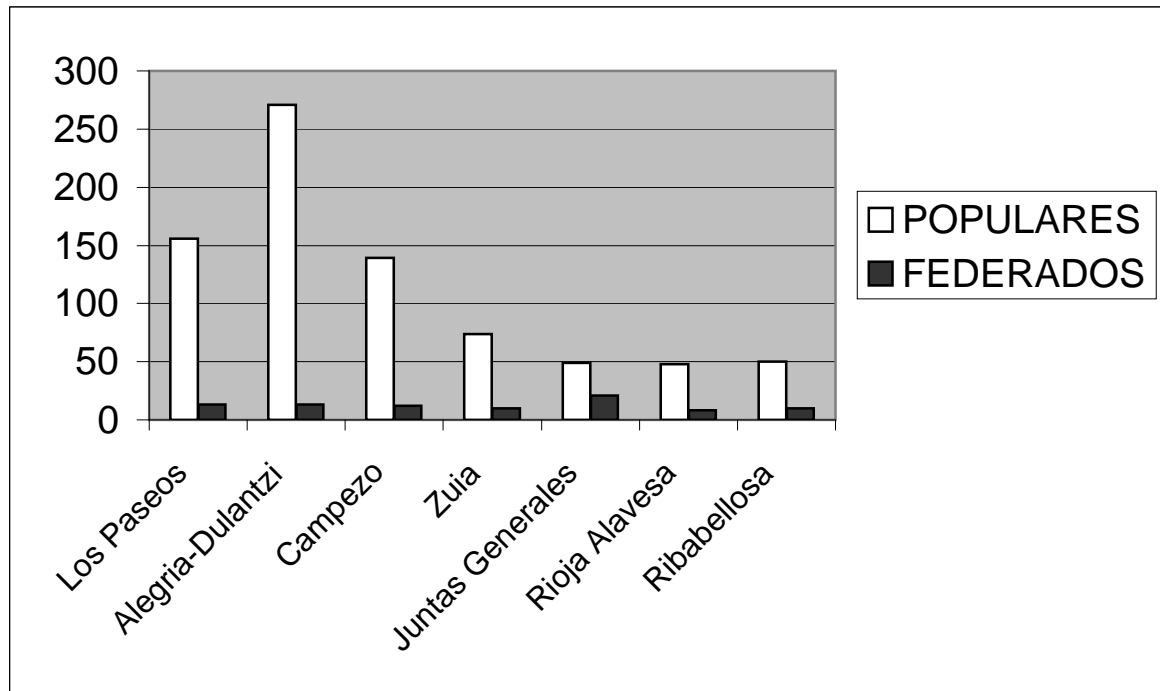

Participantes por carreras

CARRERA Nº ATLETAS

CARRERA	Nº ATLETAS
Los Paseos	169
Alegria-Dula	284
Campezo	151
Zuia	84
Juntas Gene	70
Rioja Alaves	56
Ribabellosa	60

CARRERA POPULARES INFANTILES

CARRERA	POPULARES	INFANTILES
Los Paseos	169	
Alegria-Dula	114	170
Campezo	76	75
Zuia	64	20
Juntas Gene	70	
Rioja Alaves	45	11
Ribabellosa	49	11

ATLETAS PARTICIPANTES POR PROCEDENCIA DE MUNICIPIOS DE LA PROVINCIA Y OTROS

MUNICIPIO	Nº ATLETAS
Vitoria-Gasteiz	464
Alegria-Dulantzi	194
Campezo	53
Zuia	16
Araia	17
Agurain	17
Ribabellosa	12
Laguardia	23
Nanclares	6
Amurrio	8
Laudio	7
Elciego	1
Baños de Ebro	1
Sin definir	15
Otras Provincias	38

NUMERO DE ATLETAS FEDERADOS Y POPULARES POR CARRERA

CARRERA	POPULARES	FEDERADOS
Los Paseos	156	13
Alegria-Dula	271	13
Campezo	139	12
Zuia	74	10
Juntas Gene	49	21
Rioja Alaves	48	8
Ribabellosa	50	10