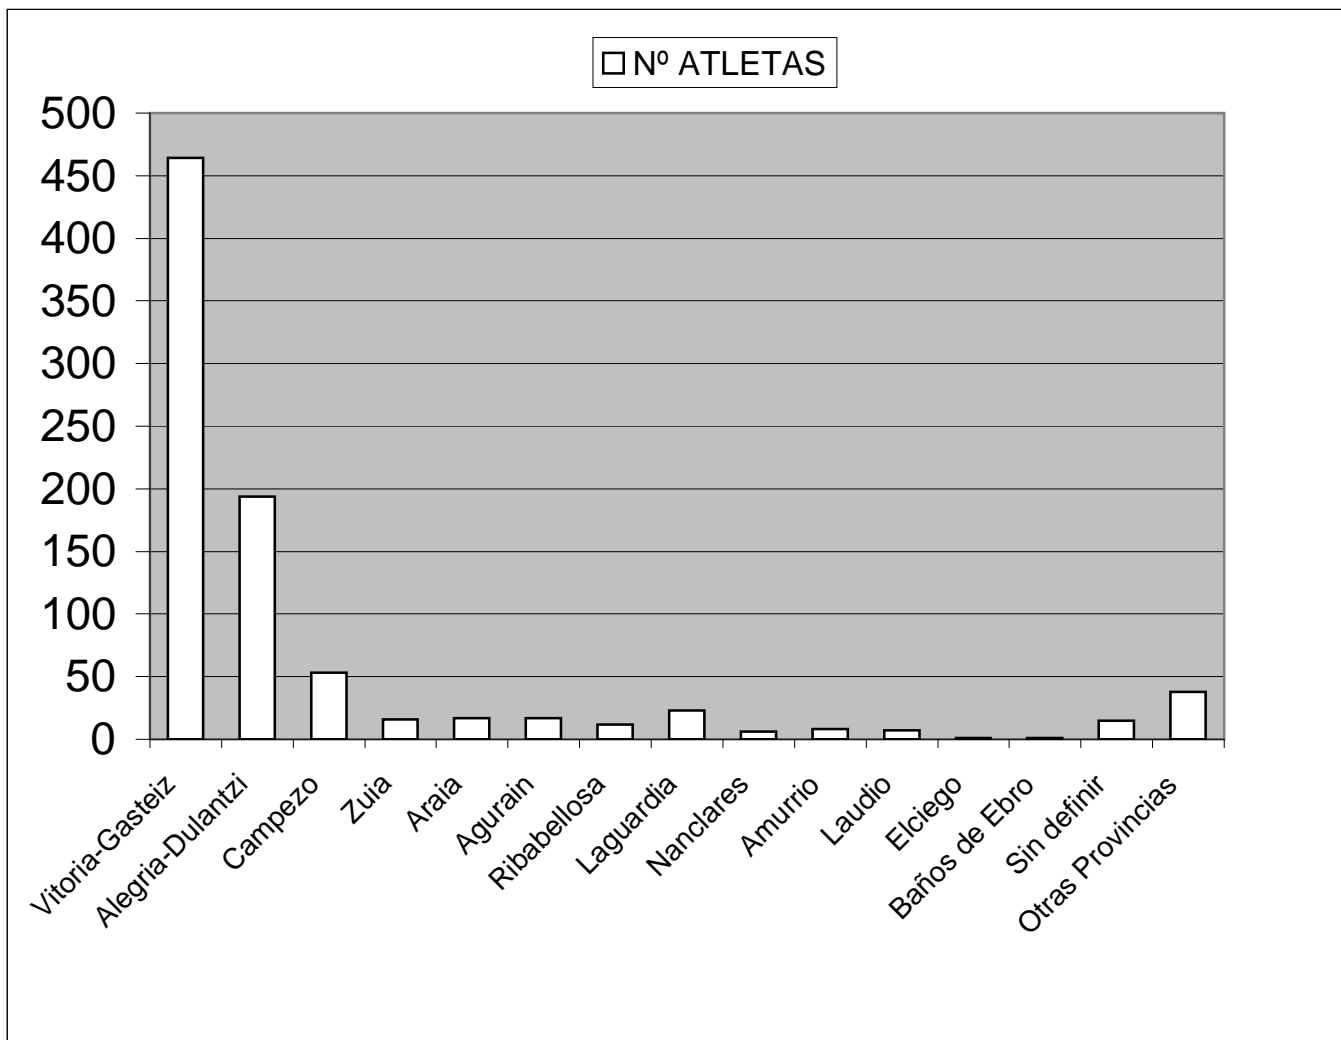

Participantes por carreras

CARRERA Nº ATLETAS

CARRERA	Nº ATLETAS
Los Paseos	169
Alegria-Dula	284
Campezo	151
Zuia	84
Juntas Gene	70
Rioja Alaves	56
Ribabellosa	60

CARRERA POPULARES INFANTILES

CARRERA	POPULARES	INFANTILES
Los Paseos	169	
Alegria-Dula	114	170
Campezo	76	75
Zuia	64	20
Juntas Gene	70	
Rioja Alaves	45	11
Ribabellosa	49	11

ATLETAS PARTICIPANTES POR PROCEDENCIA DE MUNICIPIOS DE LA PROVINCIA Y OTROS

MUNICIPIO	Nº ATLETAS
Vitoria-Gasteiz	464
Alegria-Dulantzi	194
Campezo	53
Zuia	16
Araia	17
Agurain	17
Ribabellosa	12
Laguardia	23
Nanclares	6
Amurrio	8
Laudio	7
Elciego	1
Baños de Ebro	1
Sin definir	15
Otras Provincias	38

NUMERO DE ATLETAS FEDERADOS Y POPULARES POR CARRERA

CARRERA	POPULARES	FEDERADOS
Los Paseos	156	13
Alegria-Dula	271	13
Campezo	139	12
Zuia	74	10
Juntas Gene	49	21
Rioja Alaves	48	8
Ribabellosa	50	10