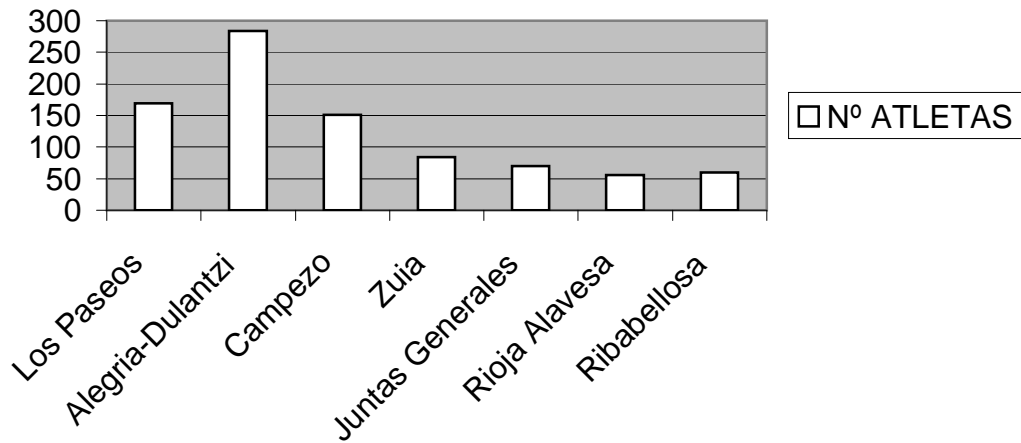

Participantes por carreras

CARRERA Nº ATLETAS

CARRERA	Nº ATLETAS
Los Paseos	169
Alegria-Dula	284
Campezo	151
Zuia	84
Juntas Gene	70
Rioja Alaves	56
Ribabellosa	60

CARRERA POPULARES INFANTILES

CARRERA	POPULARES	INFANTILES
Los Paseos	169	
Alegria-Dula	114	170
Campezo	76	75
Zuia	64	20
Juntas Gene	70	
Rioja Alaves	45	11
Ribabellosa	49	11

ATLETAS PARTICIPANTES POR PROCEDENCIA DE MUNICIPIOS DE LA PROVINCIA Y OTROS

MUNICIPIO	Nº ATLETAS
Vitoria-Gasteiz	464
Alegria-Dulantzi	194
Campezo	53
Zuia	16
Araia	17
Agurain	17
Ribabellosa	12
Laguardia	23
Nanclares	6
Amurrio	8
Laudio	7
Elciego	1
Baños de Ebro	1
Sin definir	15
Otras Provincias	38