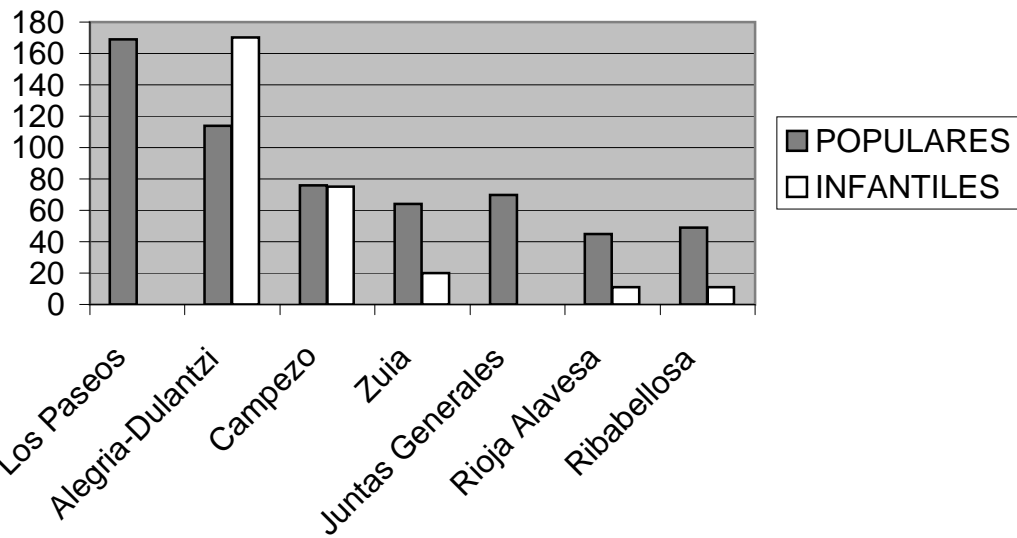

Participantes por carreras

CARRERA Nº ATLETAS

CARRERA	Nº ATLETAS
Los Paseos	169
Alegria-Dula	284
Campezo	151
Zuia	84
Juntas Gene	70
Rioja Alaves	56
Ribabellosa	60

CARRERA POPULARES INFANTILES

CARRERA	POPULARES	INFANTILES
Los Paseos	169	
Alegria-Dula	114	170
Campezo	76	75
Zuia	64	20
Juntas Gene	70	
Rioja Alaves	45	11
Ribabellosa	49	11

ATLETAS PARTICIPANTES POR PROCEDENCIA DE MUNICIPIOS DE LA PROVINCIA Y OTROS

MUNICIPIO	Nº ATLETAS
Vitoria-Gasteiz	464
Alegria-Dulantzi	194
Campezo	53
Zuia	16
Araia	17
Agurain	17
Ribabellosa	12
Laguardia	23
Nanclares	6
Amurrio	8
Laudio	7
Elciego	1
Baños de Ebro	1
Sin definir	15
Otras Provincias	38

NUMERO DE ATLETAS FEDERADOS Y POPULARES POR CARRERA

CARRERA	POPULARES	FEDERADOS
Los Paseos	156	13
Alegria-Dula	271	13
Campezo	139	12
Zuia	74	10
Juntas Gene	49	21
Rioja Alaves	48	8
Ribabellosa	50	10