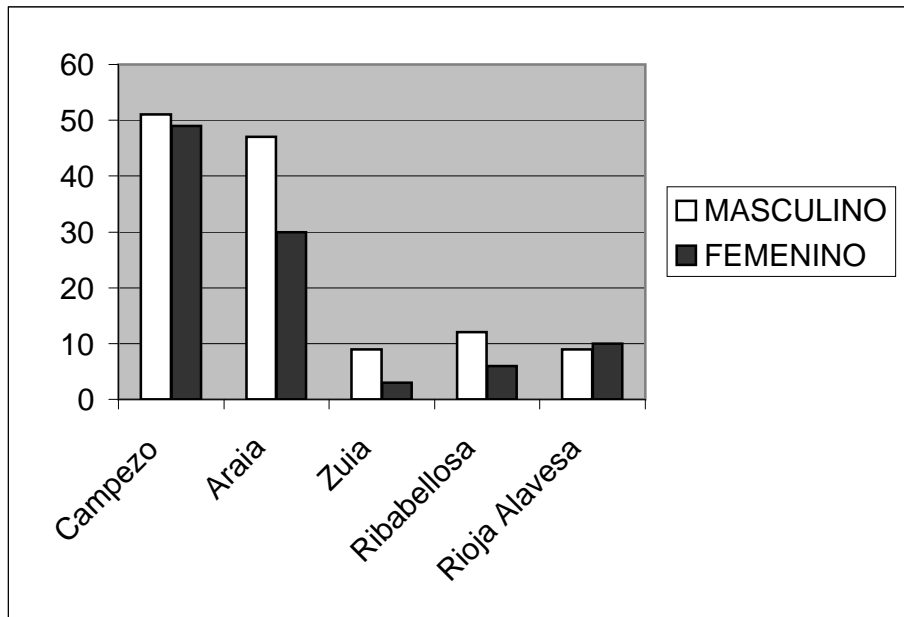

MUNICIPIO	Nº ATLETAS
Vitoria-Gasteiz	446
Campezo	68
Araia	53
Alegria-Dulantzi	48
Laguardia	31
Agurain	14
Nanclares	8
Zuia	7
Ribabellosa	6
Amurrio	6
La Puebla de la B	6
Maeztu	4
Laudio	3
Elciego	2
Baños de Ebro	2
Sin definir	6
Otras Provincias	23

NUMERO DE ATLETAS FEDERADOS Y POPULARES POR CARRERA

CARRERA	POPULARES	FEDERADOS
Campezo	180	5
Araia	162	6
Zuia	91	5
Ribabellosa	78	4
Rioja Alavesa	69	8
Juntas Generales	62	10
Amurrio	55	5
TOTAL	697	43
%	94.19	5.81

PARTICIPACION MASCULINA Y FEMENINA POR PRUEBA POPULAR

PRUEBAS POPULARES

CARRERA	HOMBRES	MUJERES	% MUJERES
Campezo	66	19	16.1
Araia	69	22	24.1
Zuia	67	17	20.2
Ribabellosa	50	14	21.8
Rioja Alavesa	45	13	22.4
Juntas Generales	52	20	27.7
Amurrio	46	14	23.3
Total	395	119	23.15

PARTICIPACION MASCULINA Y FEMENINA POR PRUEBA INFANTIL

PRUEBAS INFANTILES

CARRERA	HOMBRES	MUJERES	% MUJERES
Campezo	51	49	49
Araia	47	30	38.9
Zuia	9	3	25
Ribabellosa	12	6	33.3
Rioja Alavesa	9	10	52.6
Juntas Generales	No hubo prueba		
Amurrio	No hubo prueba		
Total	128	98	43,36