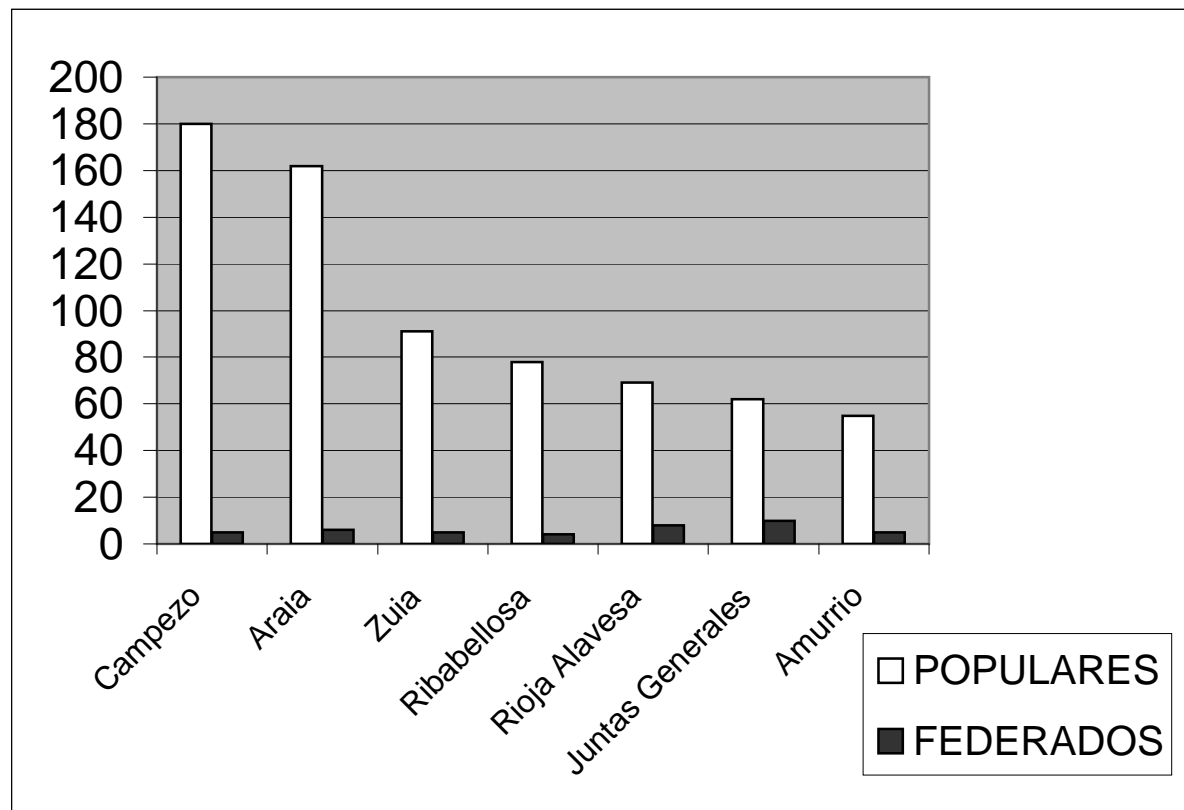

NUMERO DE ATLETAS FEDERADOS Y POPULARES POR CARRERA

CARRERA	POPULARES	FEDERADOS
Campezo	180	5
Araia	162	6
Zuia	91	5
Ribabellosa	78	4
Rioja Alavesa	69	8
Juntas Generales	62	10
Amurrio	55	5
TOTAL	697	43
%	94.19	5.81