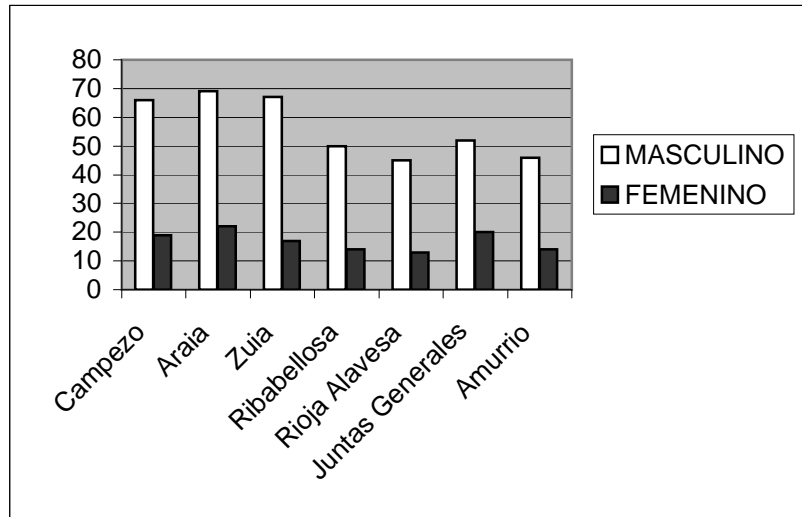

PARTICIPACION MASCULINA Y FEMENINA POR PRUEBA POPULAR

PRUEBAS POPULARES

CARRERA	HOMBRES	MUJERES	% MUJERES
Campezo	66	19	16.1
Araia	69	22	24.1
Zuia	67	17	20.2
Ribabellosa	50	14	21.8
Rioja Alavesa	45	13	22.4
Juntas Generales	52	20	27.7
Amurrio	46	14	23.3
Total	395	119	23.15