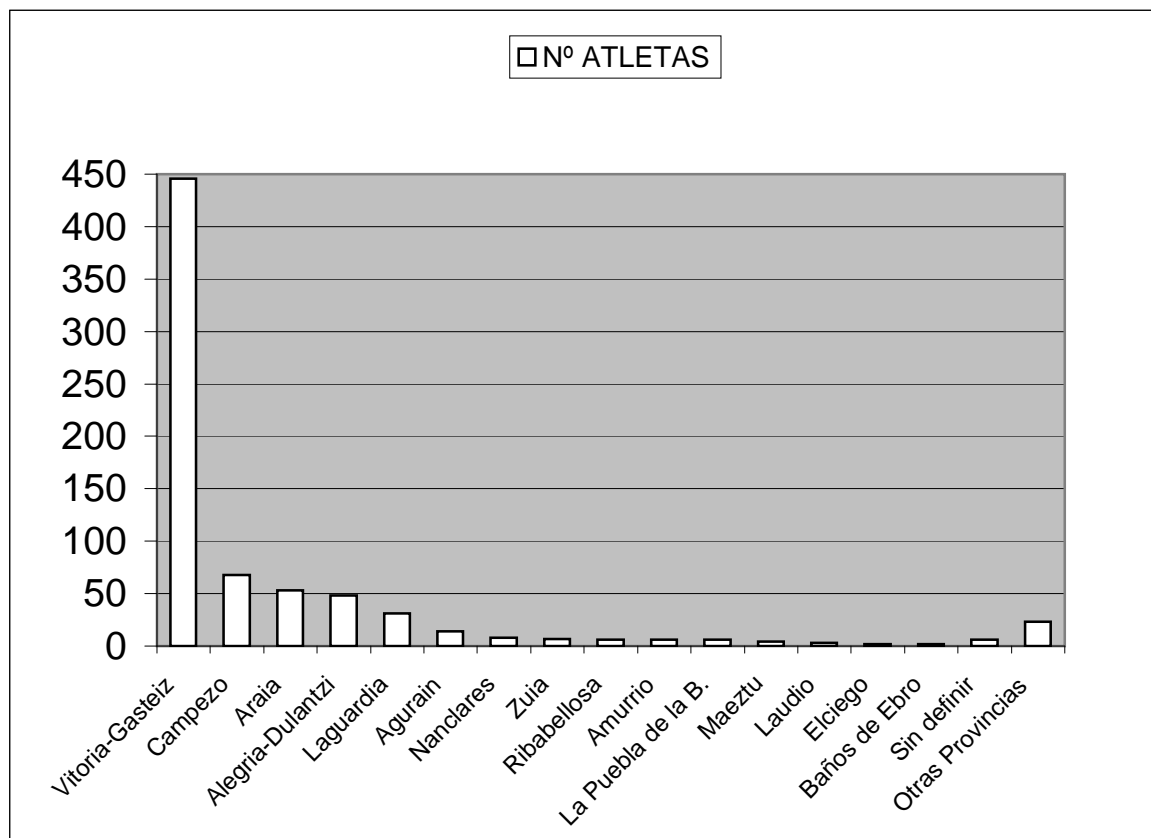

PARTICIPANTES POR PRUEBA

CARRERA	Año 2006	Año 2005
Campezo	185	151
Araia	168	
Zuia	96	84
Ribabellosa	82	60
Rioja Alavesa	77	56
Juntas Generales	72	70
Amurrio	60	

PARTICIPANTES POPULARES E INFANTILES POR PRUEBA

CARRERA	POPULARES	INFANTILES
Campezo	85	100
Araia	91	77
Zuia	84	12
Ribabellosa	64	18
Rioja Alavesa	58	19
Juntas General	72	
Amurrio	60	
TOTAL	514	226

ATLETAS PARTICIPANTES POR PROCEDENCIA DE MUNICIPIOS DE LA PROVINCIA Y OTROS

MUNICIPIO	Nº ATLETAS
Vitoria-Gasteiz	446
Campezo	68
Araia	53
Alegria-Dulantzi	48
Laguardia	31
Agurain	14
Nanclares	8
Zuia	7
Ribabellosa	6
Amurrio	6
La Puebla de la B	6
Maeztu	4
Laudio	3
Elciego	2
Baños de Ebro	2
Sin definir	6
Otras Provincias	23