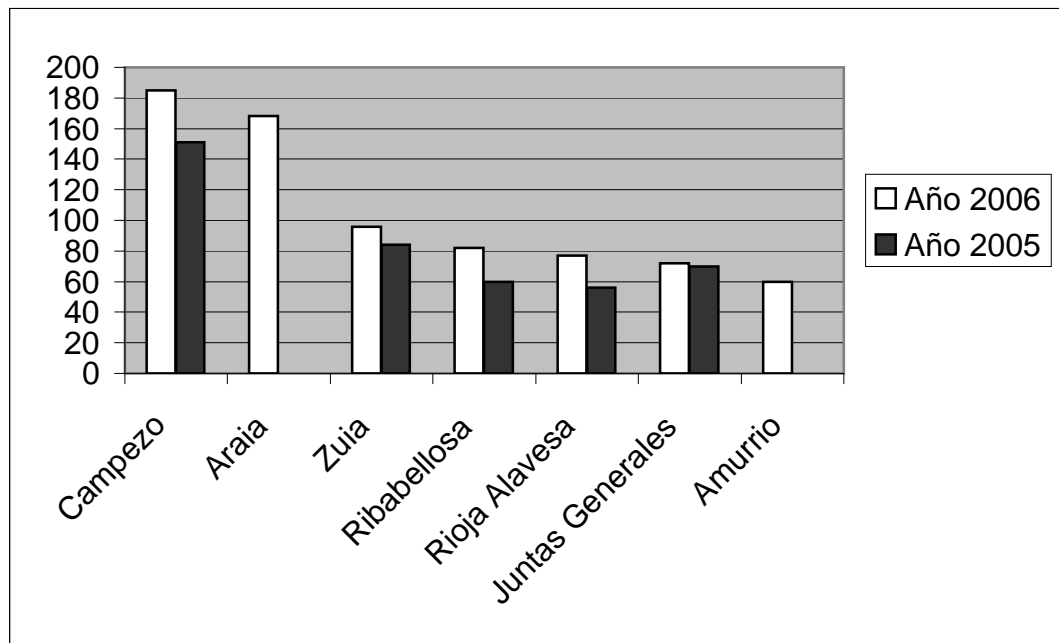

PARTICIPANTES POR PRUEBA

CARRERA	Año 2006	Año 2005
Campezo	185	151
Araia	168	
Zuia	96	84
Ribabellosa	82	60
Rioja Alavesa	77	56
Juntas Generales	72	70
Amurrio	60	

PARTICIPANTES POPULARES E INFANTILES POR PRUEBA

CARRERA	POPULARES	INFANTILES
Campezo	85	100
Araia	91	77
Zuia	84	12
Ribabellosa	64	18
Rioja Alavesa	58	19
Juntas General	72	
Amurrio	60	
TOTAL	514	226

ATLETAS PARTICIPANTES POR PROCEDENCIA DE MUNICIPIOS DE LA PROVINCIA Y OTROS

MUNICIPIO	Nº ATLETAS
Vitoria-Gasteiz	446
Campezo	68
Araia	53
Alegria-Dulantzi	48
Laguardia	31
Agurain	14
Nanclares	8
Zuia	7
Ribabellosa	6
Amurrio	6
La Puebla de la B	6
Maeztu	4
Laudio	3
Elciego	2
Baños de Ebro	2
Sin definir	6
Otras Provincias	23