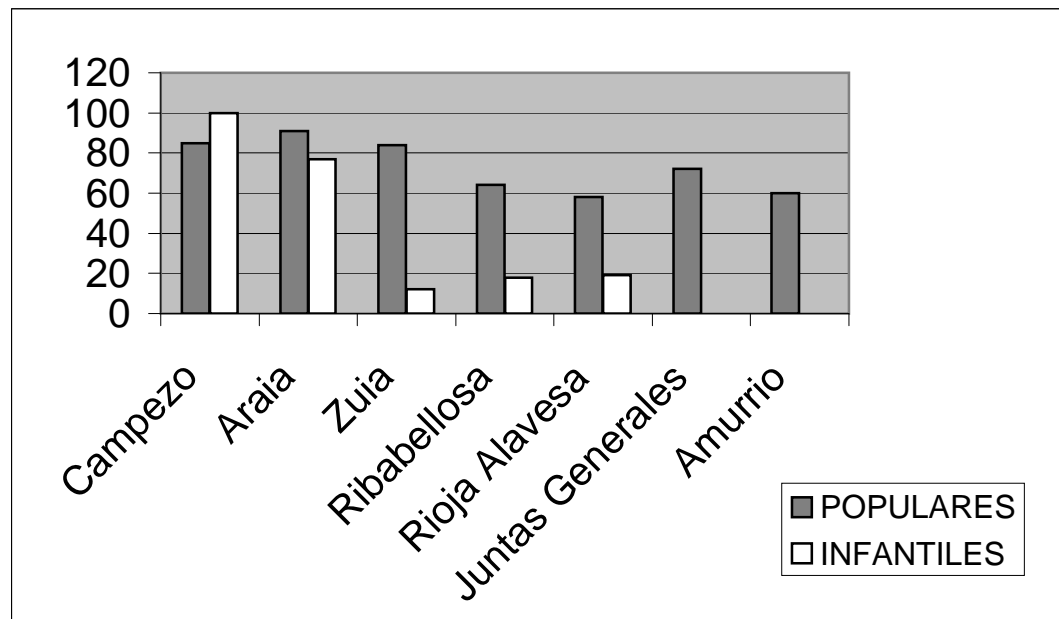

PARTICIPANTES POR PRUEBA

CARRERA	Año 2006	Año 2005
Campezo	185	151
Araia	168	
Zuia	96	84
Ribabellosa	82	60
Rioja Alavesa	77	56
Juntas Generales	72	70
Amurrio	60	

PARTICIPANTES POPULARES E INFANTILES POR PRUEBA

CARRERA	POPULARES	INFANTILES
Campezo	85	100
Araia	91	77
Zuia	84	12
Ribabellosa	64	18
Rioja Alavesa	58	19
Juntas General	72	
Amurrio	60	
TOTAL	514	226

ATLETAS PARTICIPANTES POR PROCEDENCIA DE MUNICIPIOS DE LA PROVINCIA Y OTROS

MUNICIPIO	Nº ATLETAS
Vitoria-Gasteiz	446
Campezo	68
Araia	53
Alegria-Dulantzi	48
Laguardia	31
Agurain	14
Nanclares	8
Zuia	7
Ribabellosa	6
Amurrio	6
La Puebla de la B	6
Maeztu	4
Laudio	3
Elciego	2
Baños de Ebro	2
Sin definir	6
Otras Provincias	23