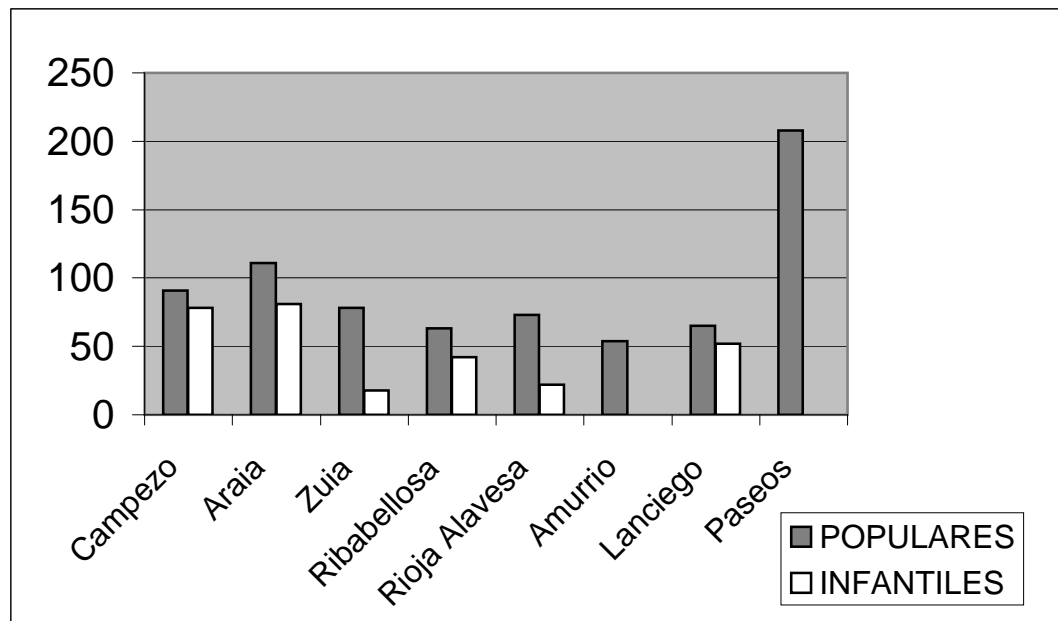

PARTICIPANTES POR PRUEBA

CARRERA	Año 2007	Año 2006	Año 2005
Campezo	169	185	151
Araia	192	168	
Zuia	96	96	84
Ribabellosa	105	82	60
Rioja Alavesa	95	77	56
Amurrio	54	60	
Lanciego	117		
Paseos	208		

PARTICIPANTES POPULARES E INFANTILES POR PRUEBA

CARRERA	POPULARES	INFANTILES
Campezo	91	78
Araia	111	81
Zuia	78	18
Ribabellosa	63	42
Rioja Alavesa	73	22
Amurrio	54	
Lanciego	65	52
Paseos	208	
TOTAL	743	293

ATLETAS PARTICIPANTES POR PROCEDENCIA DE MUNICIPIOS DE LA PROVINCIA Y OTROS

MUNICIPIO	Nº ATLETAS
Vitoria-Gasteiz	581
Otras Provincias	88
Laguardia	71
Araia	62
Campezo	57
Lantziego	33
Ribabellosa	24
Alegria-Dulantzi	21
Agurain	21
Baños de Ebro	15
Zuia	12
Nanclares	11
Elciego	10
Sin definir	9
La Puebla de la B.	6
Maeztu	5
Leza	5
Amurrio	2
Laudio	2
Oion	1