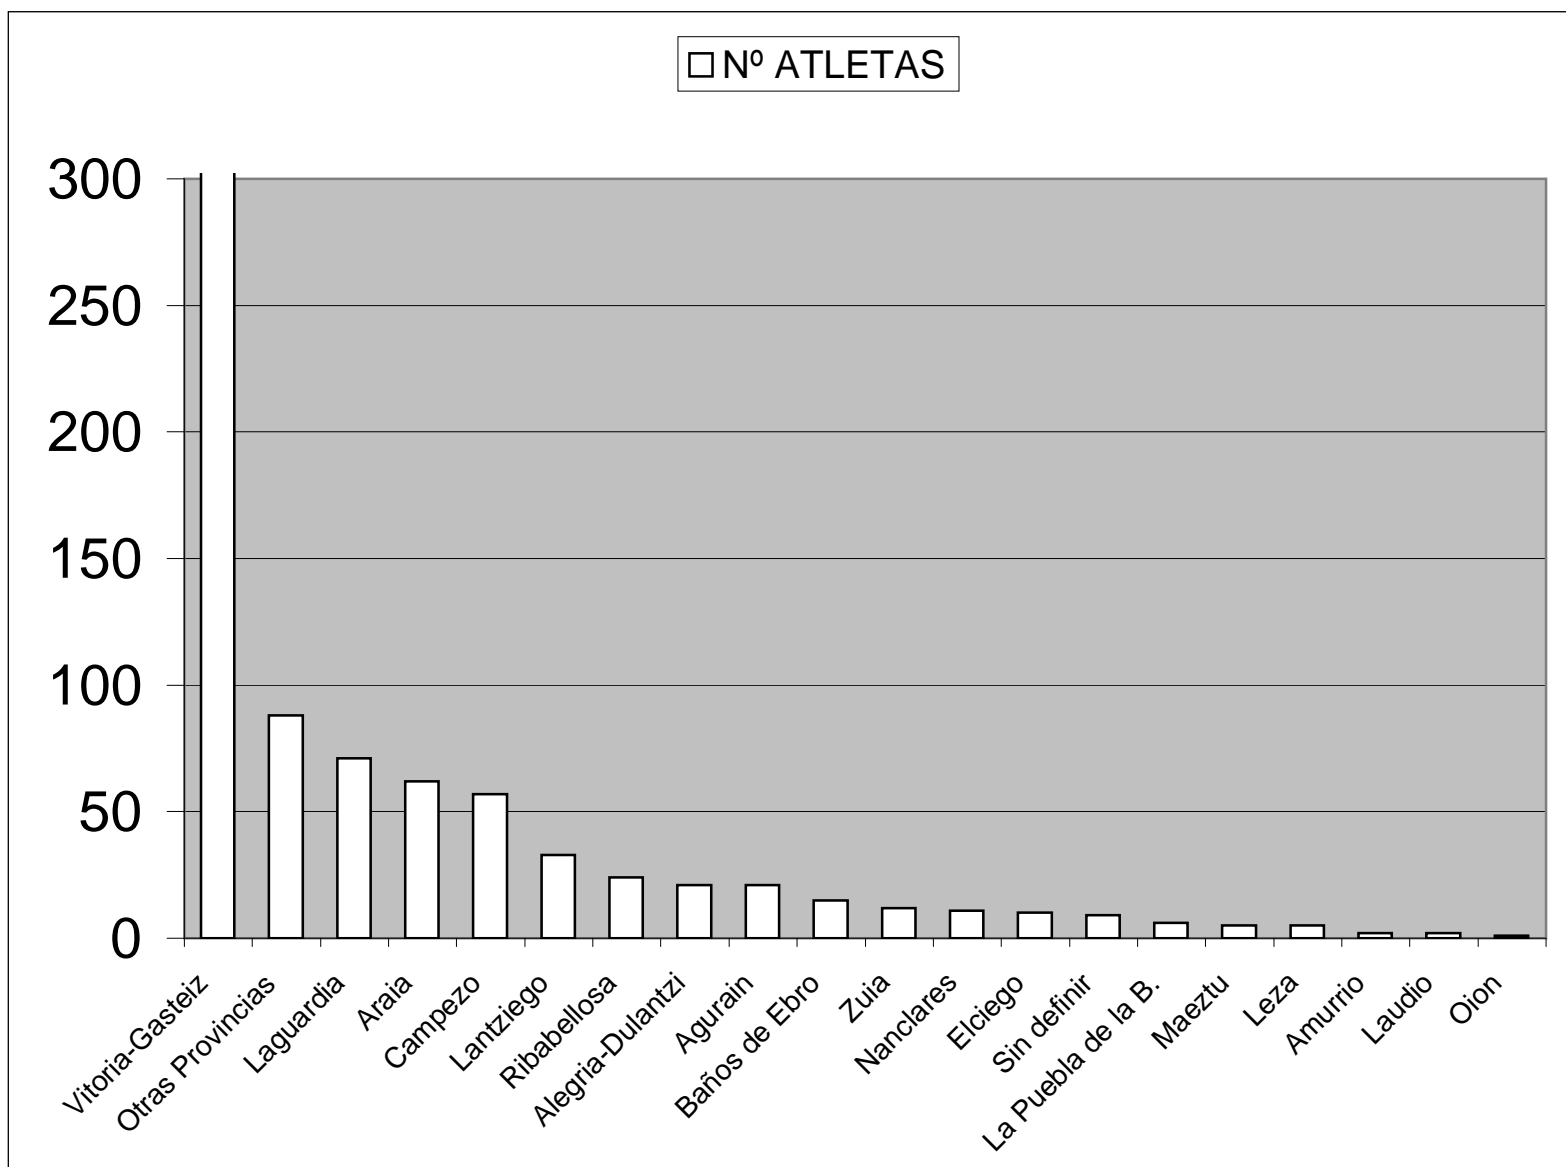

PARTICIPANTES POR PRUEBA

CARRERA	Año 2007	Año 2006	Año 2005
Campezo	169	185	151
Araia	192	168	
Zuia	96	96	84
Ribabellosa	105	82	60
Rioja Alavesa	95	77	56
Amurrio	54	60	
Lanciego	117		
Paseos	208		

PARTICIPANTES POPULARES E INFANTILES POR PRUEBA

CARRERA	POPULARES	INFANTILES
Campezo	91	78
Araia	111	81
Zuia	78	18
Ribabellosa	63	42
Rioja Alavesa	73	22
Amurrio	54	
Lanciego	65	52
Paseos	208	
TOTAL	743	293

ATLETAS PARTICIPANTES POR PROCEDENCIA DE MUNICIPIOS DE LA PROVINCIA Y OTROS

MUNICIPIO	Nº ATLETAS
Vitoria-Gasteiz	581
Otras Provincias	88
Laguardia	71
Araia	62
Campezo	57
Lantziego	33
Ribabellosa	24
Alegria-Dulantzi	21
Agurain	21
Baños de Ebro	15
Zuia	12
Nanclares	11
Elciego	10
Sin definir	9
La Puebla de la B.	6
Maeztu	5
Leza	5
Amurrio	2
Laudio	2
Oion	1