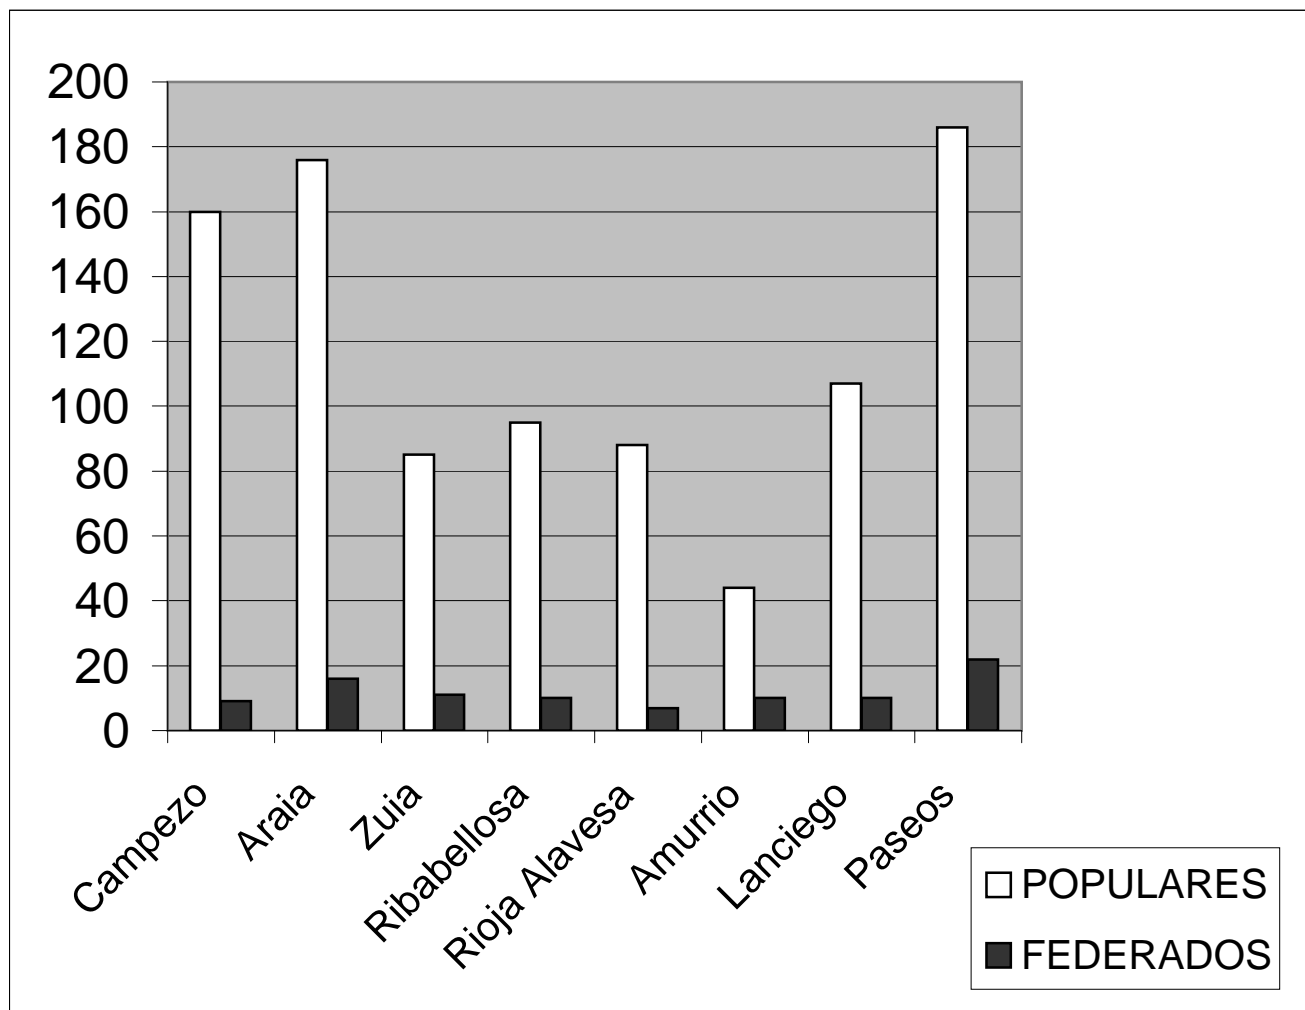

NUMERO DE ATLETAS FEDERADOS Y POPULARES POR CARRERA

CARRERA	POPULARES	FEDERADOS
Campezo	160	9
Araia	176	16
Zuia	85	11
Ribabellosa	95	10
Rioja Alavesa	88	7
Amurrio	44	10
Lanciego	107	10
Paseos	186	22
TOTAL	941	95
%	90,84	9,16