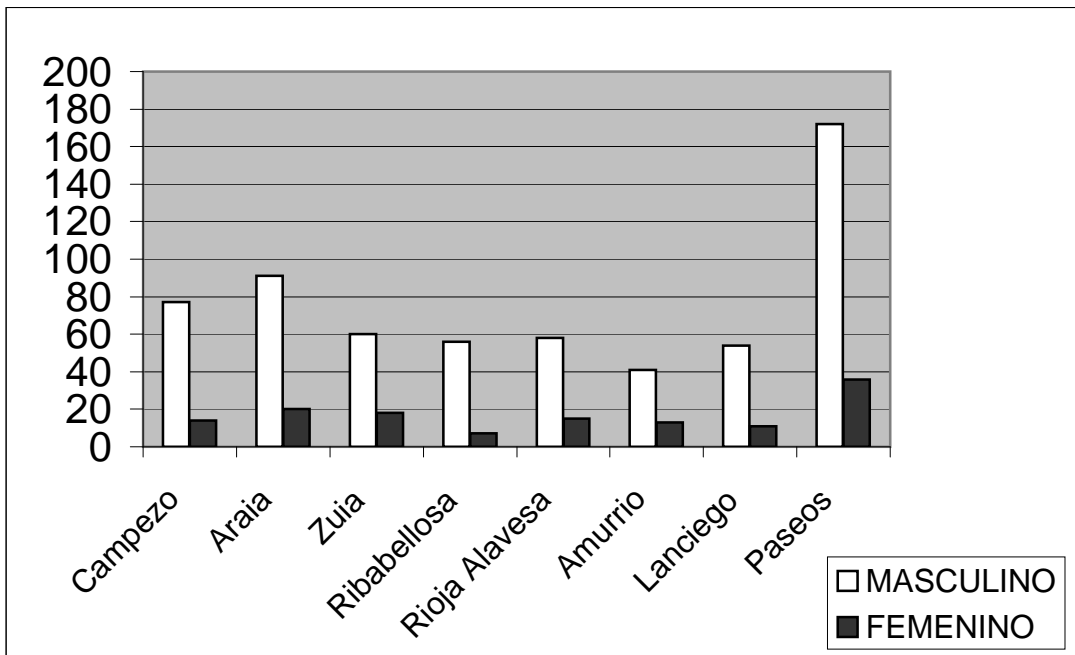

PARTICIPACION MASCULINA Y FEMENINA POR PRUEBA POPULAR

PRUEBAS POPULARES

CARRERA	HOMBRES	MUJERES	% MUJERES
Campezo	77	14	15.4
Araia	91	20	18.0
Zuia	60	18	23.1
Ribabellosa	56	7	11.1
Rioja Alavesa	58	15	20.5
Amurrio	41	13	24.0
Lanciego	54	11	16.9
Paseos	172	36	17.3
Total	609	134	18.03