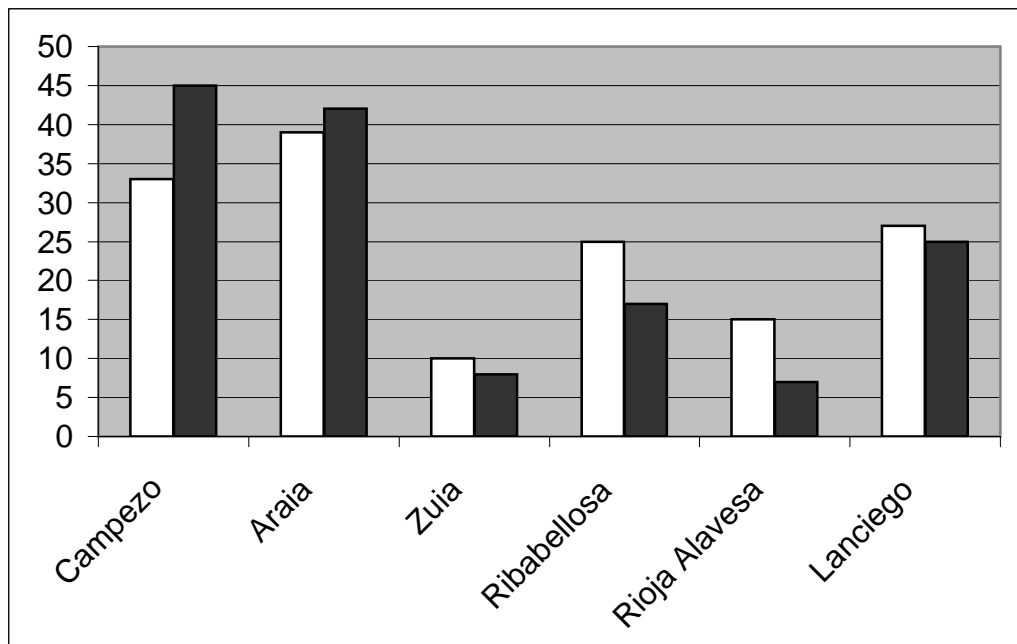

MUNICIPIO	Nº ATLETAS
Vitoria-Gasteiz	581
Otras Provincias	88
Laguardia	71
Araia	62
Campezo	57
Lantziego	33
Ribabellosa	24
Alegria-Dulantzi	21
Agurain	21
Baños de Ebro	15
Zuia	12
Nanclares	11
Elciego	10
Sin definir	9
La Puebla de la B.	6
Maeztu	5
Leza	5
Amurrio	2
Laudio	2
Oion	1

NUMERO DE ATLETAS FEDERADOS Y POPULARES POR CARRERA

CARRERA	POPULARES	FEDERADOS
Campezo	160	9
Araia	176	16
Zuia	85	11
Ribabellosa	95	10
Rioja Alavesa	88	7
Amurrio	44	10
Lanciego	107	10
Paseos	186	22
TOTAL	941	95
%	90,84	9,16

PARTICIPACION MASCULINA Y FEMENINA POR PRUEBA POPULAR

PRUEBAS POPULARES

CARRERA	HOMBRES	MUJERES	% MUJERES
Campezo	77	14	15.4
Araia	91	20	18.0
Zuia	60	18	23.1
Ribabellosa	56	7	11.1
Rioja Alavesa	58	15	20.5
Amurrio	41	13	24.0
Lanciego	54	11	16.9
Paseos	172	36	17.3
Total	609	134	18.03

PARTICIPACION MASCULINA Y FEMENINA POR PRUEBA INFANTIL

PRUEBAS INFANTILES

CARRERA	HOMBRES	MUJERES	% MUJERES
Campezo	33	45	57.7
Araia	39	42	51.9
Zuia	10	8	44.4
Ribabellosa	25	17	40.5
Rioja Alavesa	15	7	31.8
Lanciego	27	25	48.0
Amurrio	No hubo prueba		
Paseos	No hubo prueba		
Total	149	144	49,14