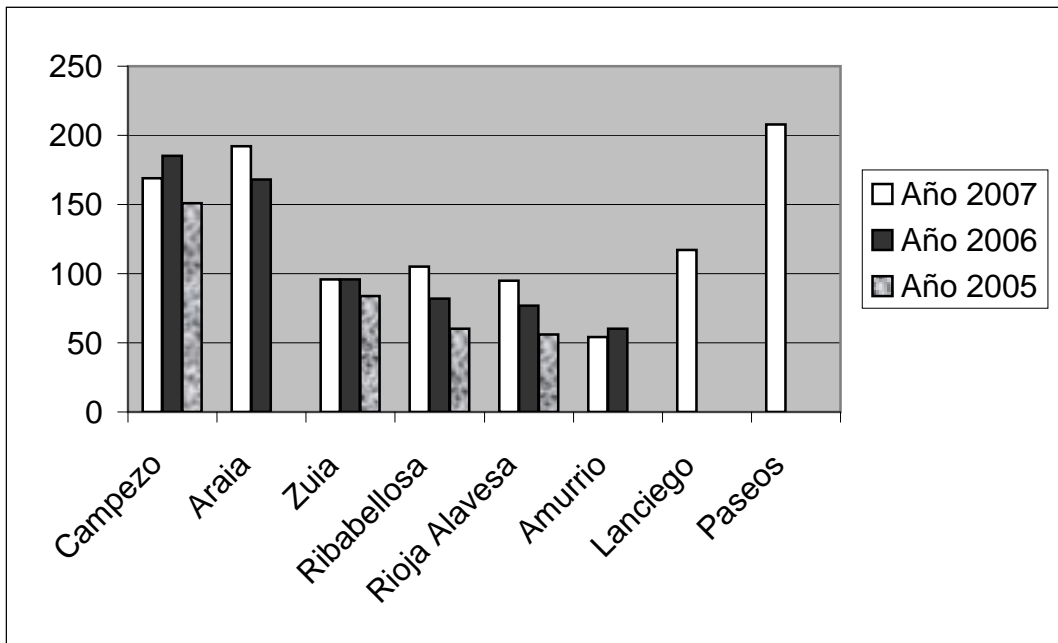

PARTICIPANTES POR PRUEBA

CARRERA	Año 2007	Año 2006	Año 2005
Campezo	169	185	151
Araia	192	168	
Zuia	96	96	84
Ribabellosa	105	82	60
Rioja Alavesa	95	77	56
Amurrio	54	60	
Lanciego	117		
Paseos	208		

PARTICIPANTES POPULARES E INFANTILES POR PRUEBA

CARRERA	POPULARES	INFANTILES
Campezo	91	78
Araia	111	81
Zuia	78	18
Ribabellosa	63	42
Rioja Alavesa	73	22
Amurrio	54	
Lanciego	65	52
Paseos	208	
TOTAL	743	293

ATLETAS PARTICIPANTES POR PROCEDENCIA DE MUNICIPIOS DE LA PROVINCIA Y OTROS

MUNICIPIO	Nº ATLETAS
Vitoria-Gasteiz	581
Otras Provincias	88
Laguardia	71
Araia	62
Campezo	57
Lantziego	33
Ribabellosa	24
Alegria-Dulantzi	21
Agurain	21
Baños de Ebro	15
Zuia	12
Nanclares	11
Elciego	10
Sin definir	9
La Puebla de la B.	6
Maeztu	5
Leza	5
Amurrio	2
Laudio	2
Oion	1