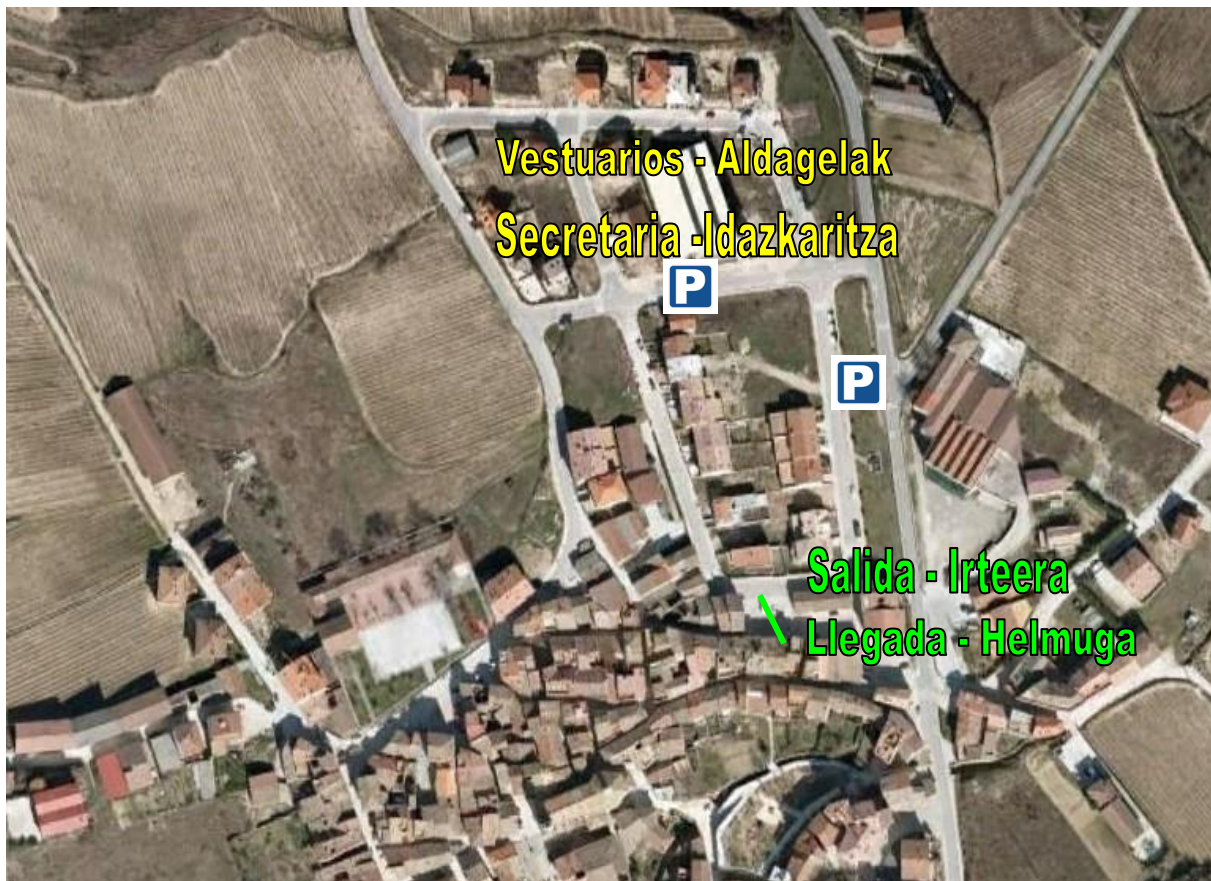

ORGANIZA / ANTOLATZAILE

Ayuntamiento de
Lantziego
Lantziegoko
Udala

Circuito Pequeño 650 m. Txiki Zirkuitua

Circuito Grande 5190 m. Haundi Zirkuitua