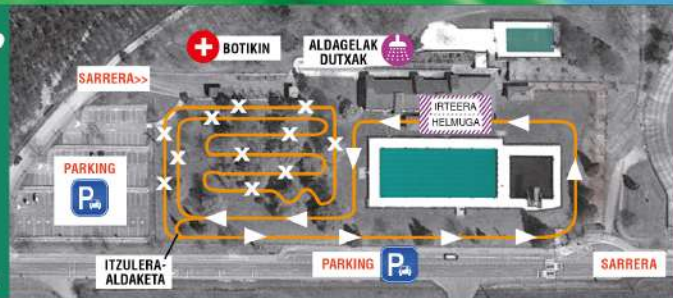

ELLAKURIKO ZELAIK

▶ BIRA A_ 300 m

✕ BIRA B_ 1000 m

OHARRAK: Antolatzaileek ordutegia alda dezakete eguraldiak hala eskatuz gero. Izen ematea proba bakoitza hasi baino 30 minuto lehenago itxiko da.

ANTOLATZAILEAK